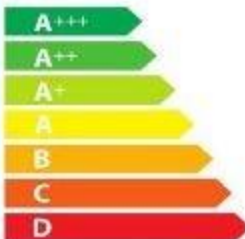

ENERG
енергия · ενεργεια

Miele II H 6461 B